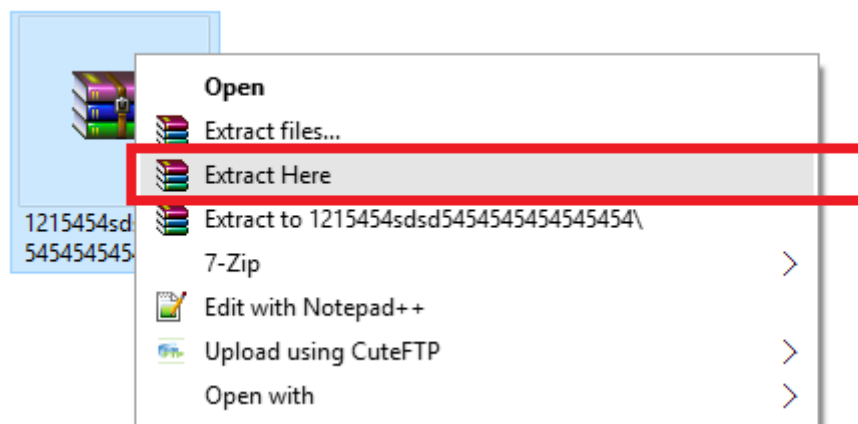

پس از اینکار یک پوشه کنار آن اضافه می شود. (همانند تصویر زیر)